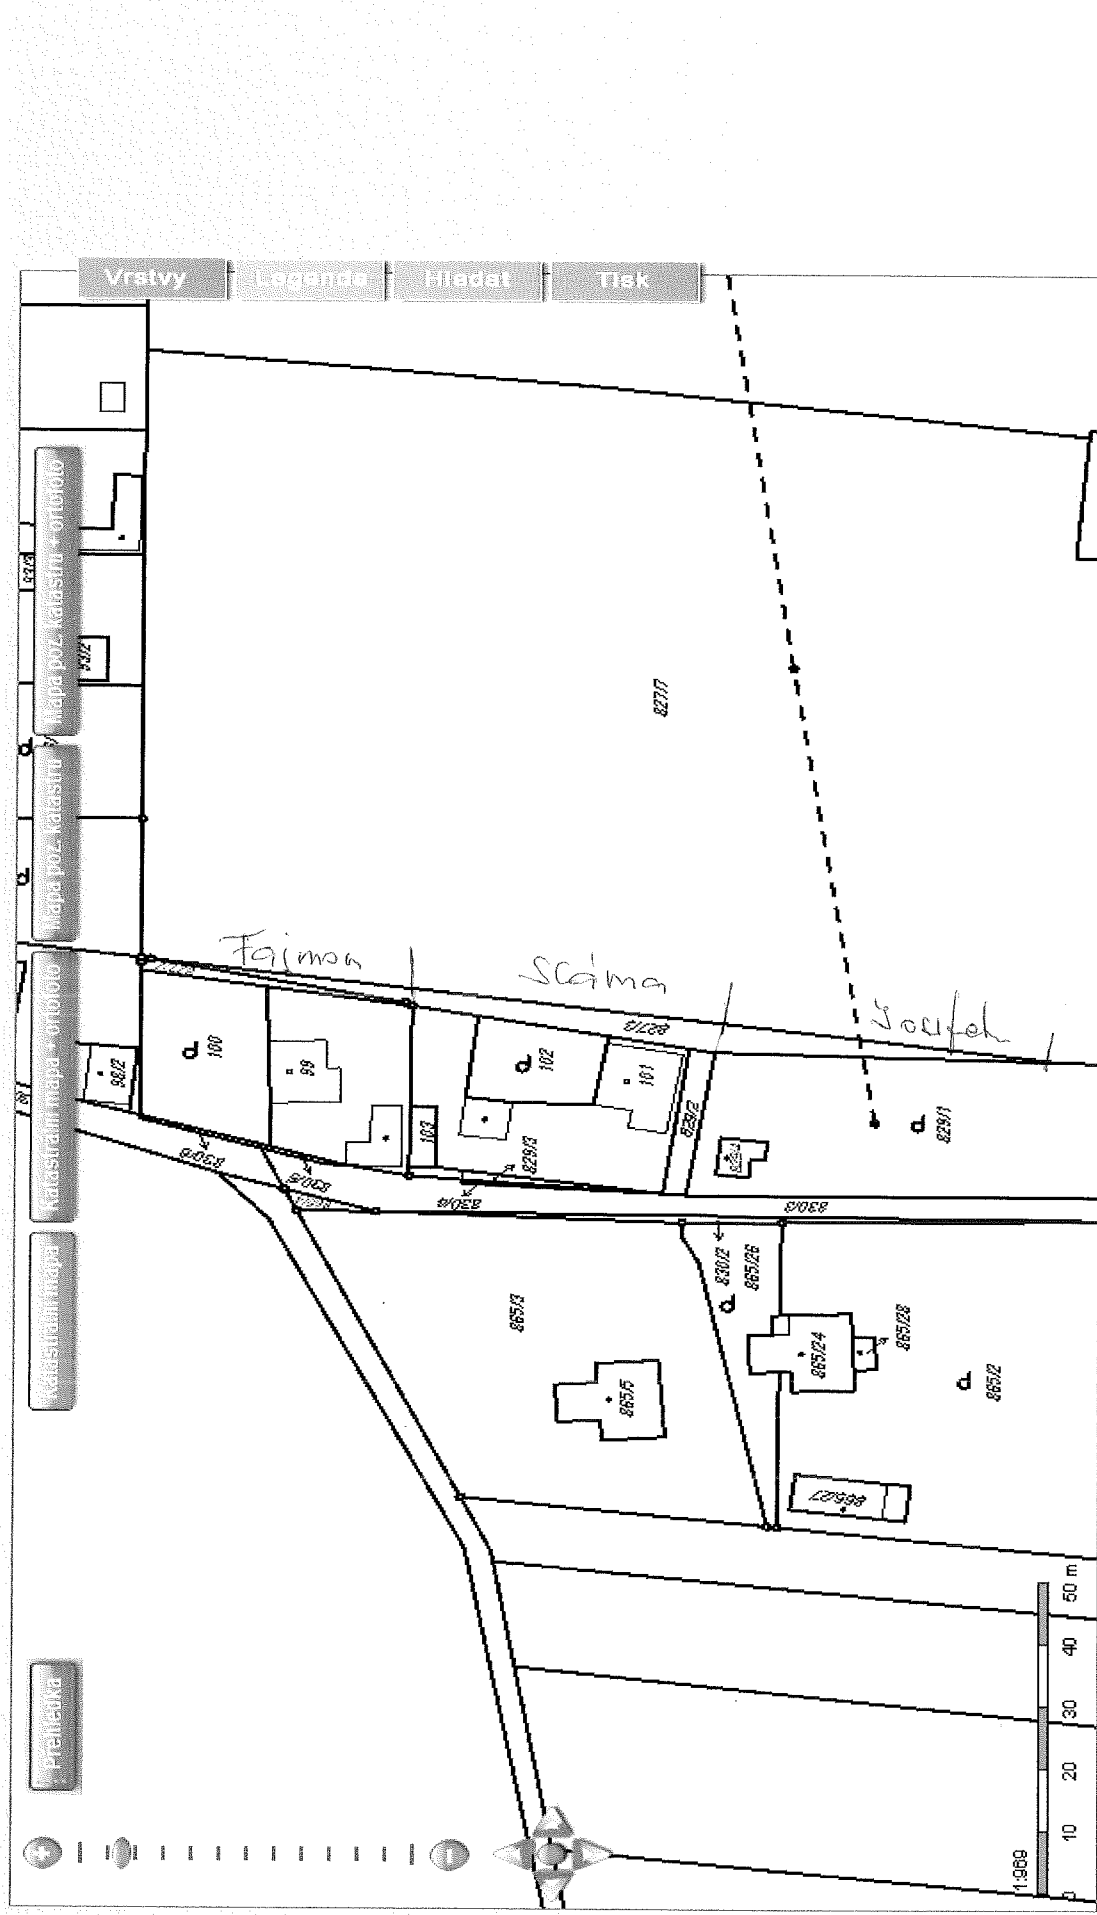

Děkuji za posouzení mojí žádosti.

S pozdravem

Josífek Jan
Dolní 1734/1
591 01 Žďár nad Sázavou

V Hamrech nad Sázavou dne 27.5.2016

VYVĚŘENO: 16.6.2016 

F. J. M. T. D. :

Manushka®

Obsah katastrální mapy a mapy pozemkového katastru se zobrazuje od měřítka 1:5000.
Podrobnější informace k používání mapy, aktualizaci dat a jejího obsahu jsou uvedeny v [návodě](#) ([PDF formát](#)).
Veškeré zprávy a dotazy můžete napsat přímo na [stránku](#) nebo využít [kontaktní formulář](#).