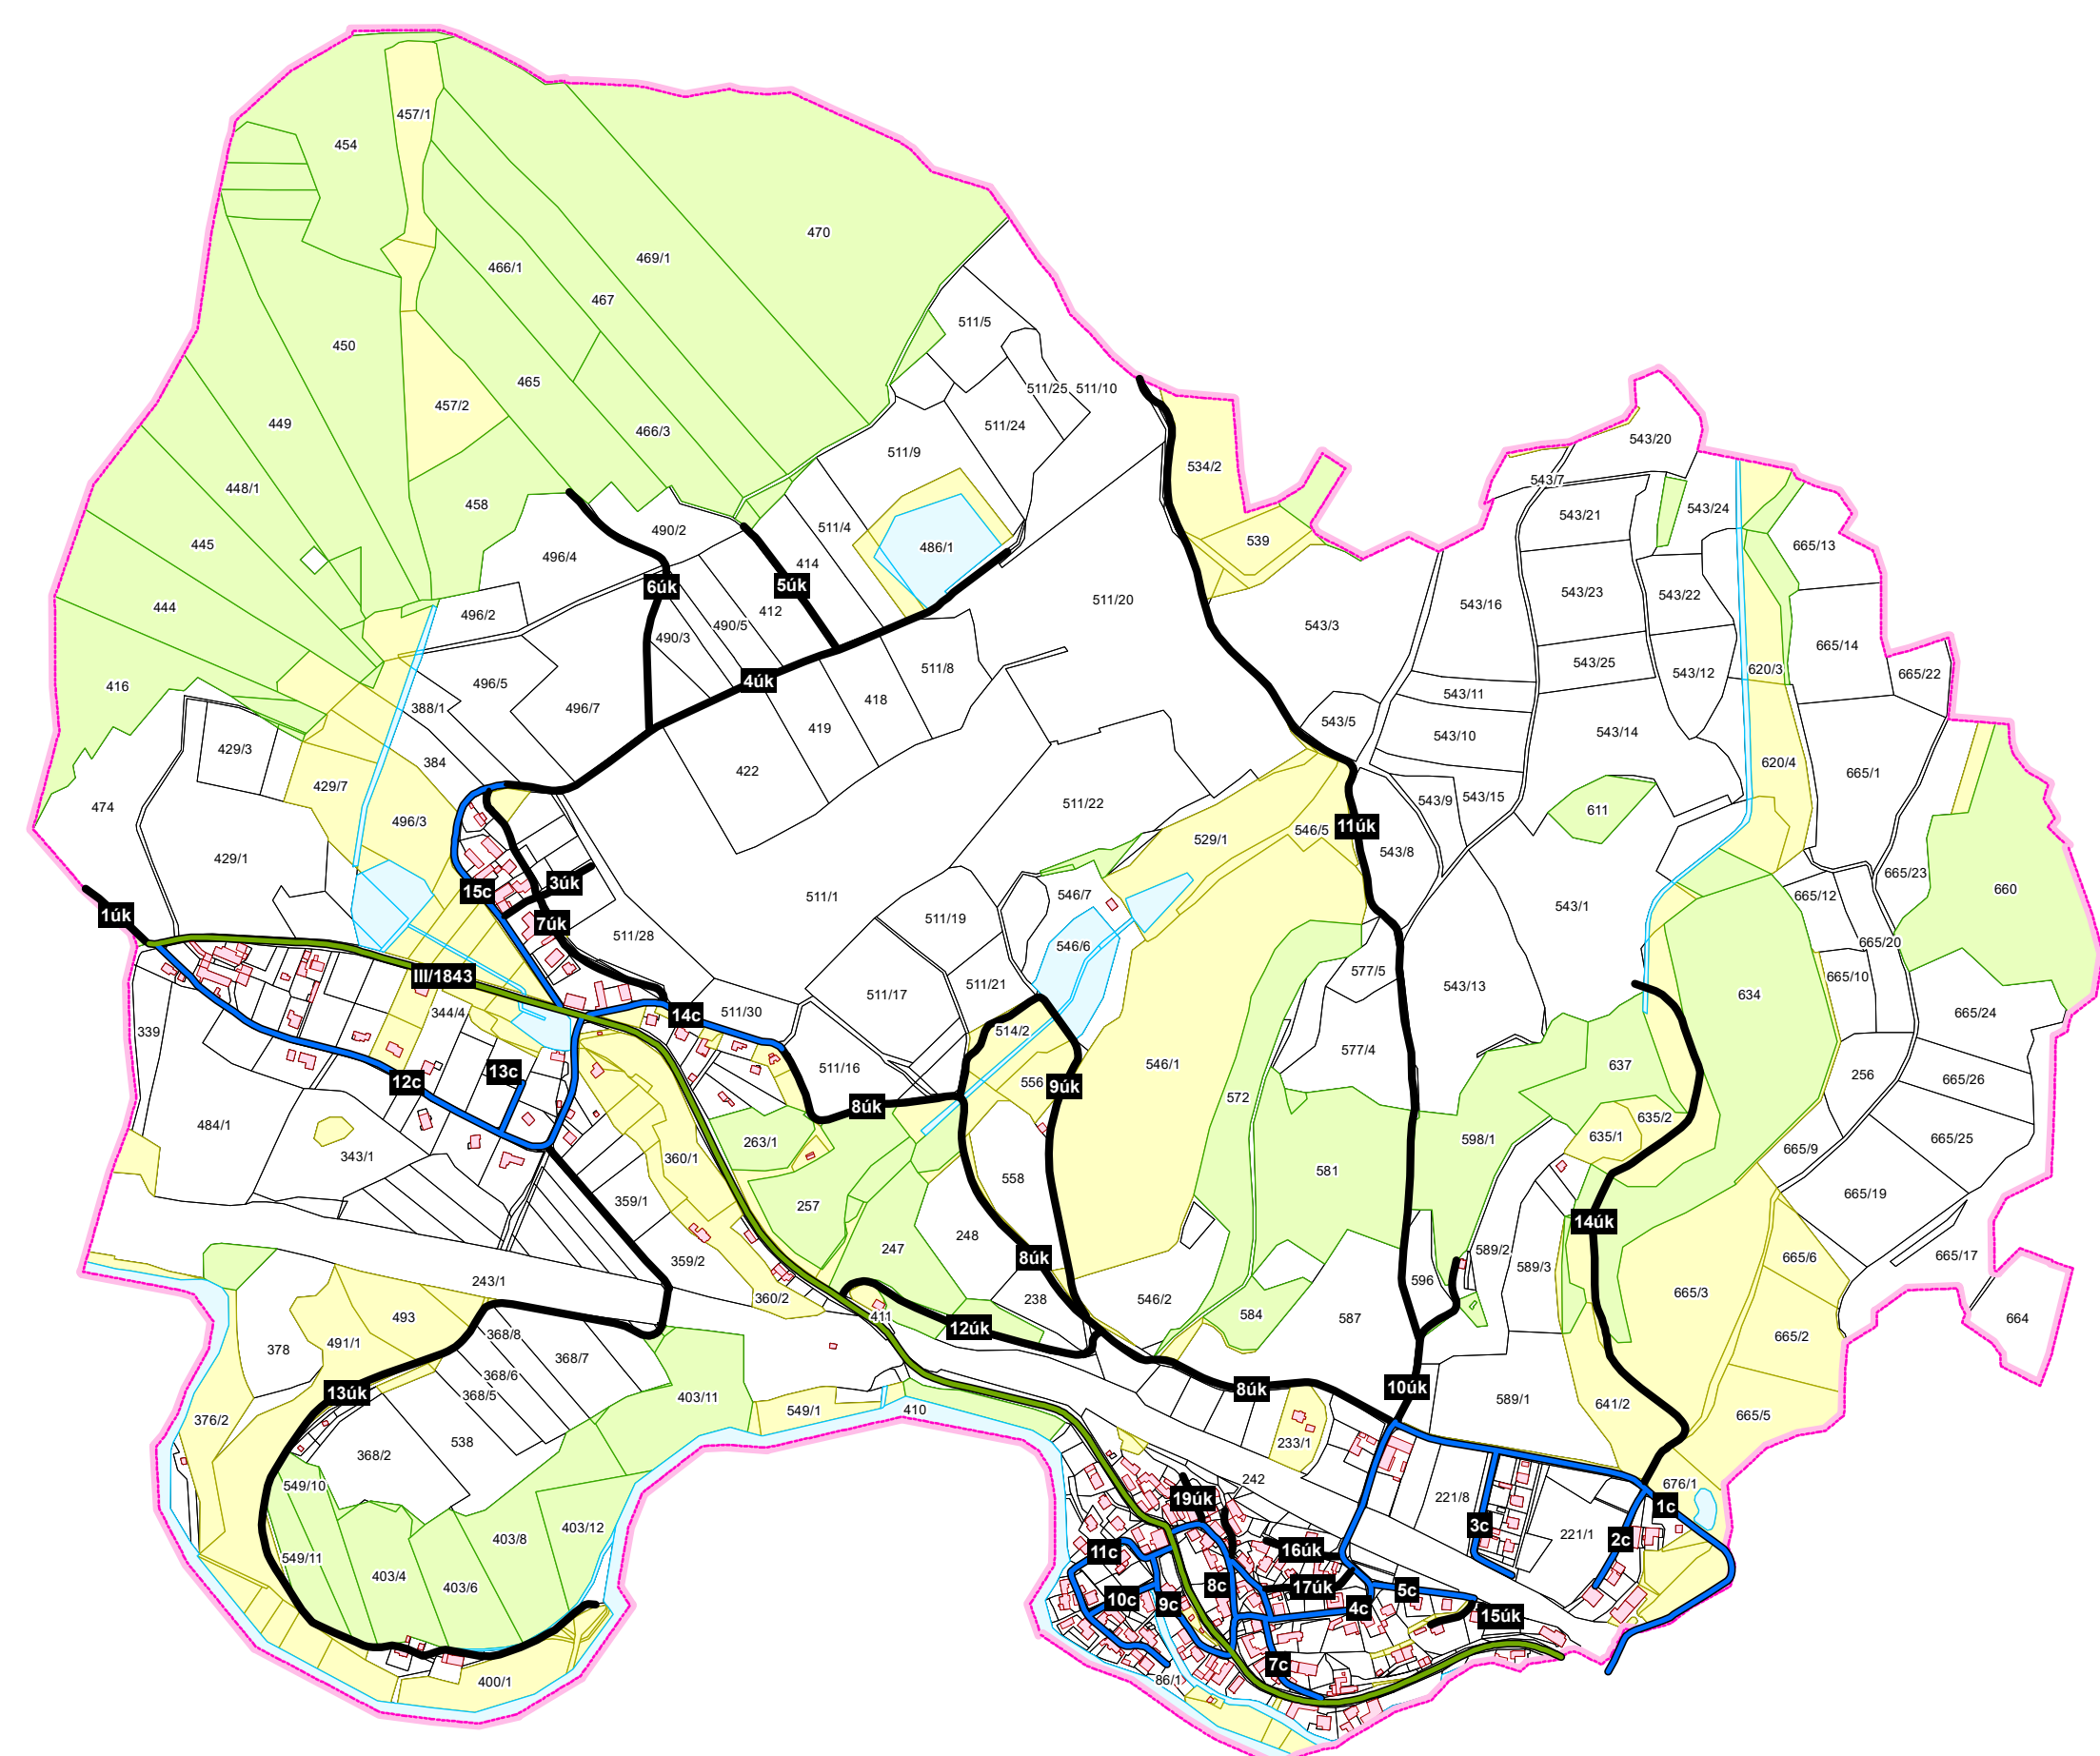

ZIMNÍ ÚDRŽBA MÍSTNÍCH KOMUNIKACÍ

Obec Hamry nad Sázavou
okr. Žďár nad Sázavou
k.ú. 637114 Najdek na Moravě

1. **Pasport**
- II. pořadí - do 12 hodin
  - II. pořadí - do 12 hodin - chodník
  - neudržovaná
  - údržba jinými subjekty
3. **Katastrální mapa**
4. hranice katastrálního území
   - budovy
   - hranice parcel, parcelní číslo
5. **Druh pozemku**
6. lesní pozemek
   - trvalý travní porost
   - vodní plocha

ZIMNÍ ÚDRŽBA MÍSTNÍCH KOMUNIKACÍ - NAJDEK NA MORAVĚ

HPN projekt s.r.o. Obrátek 93, 394 12 Obrátek tel.: 720 699 496 / 603 820 308 e-mail: info@hpnprojekt.cz	Vypracoval: PAVEL NECKAŘ Objednatel: OBEC HAMRY NAD SÁZAVOU Výkres: ZIMNÍ ÚDRŽBA MÍST. KOMUNIKACÍ Datum: ČERVENEC 2018	Měřítko: 1 : 7500 Paré: