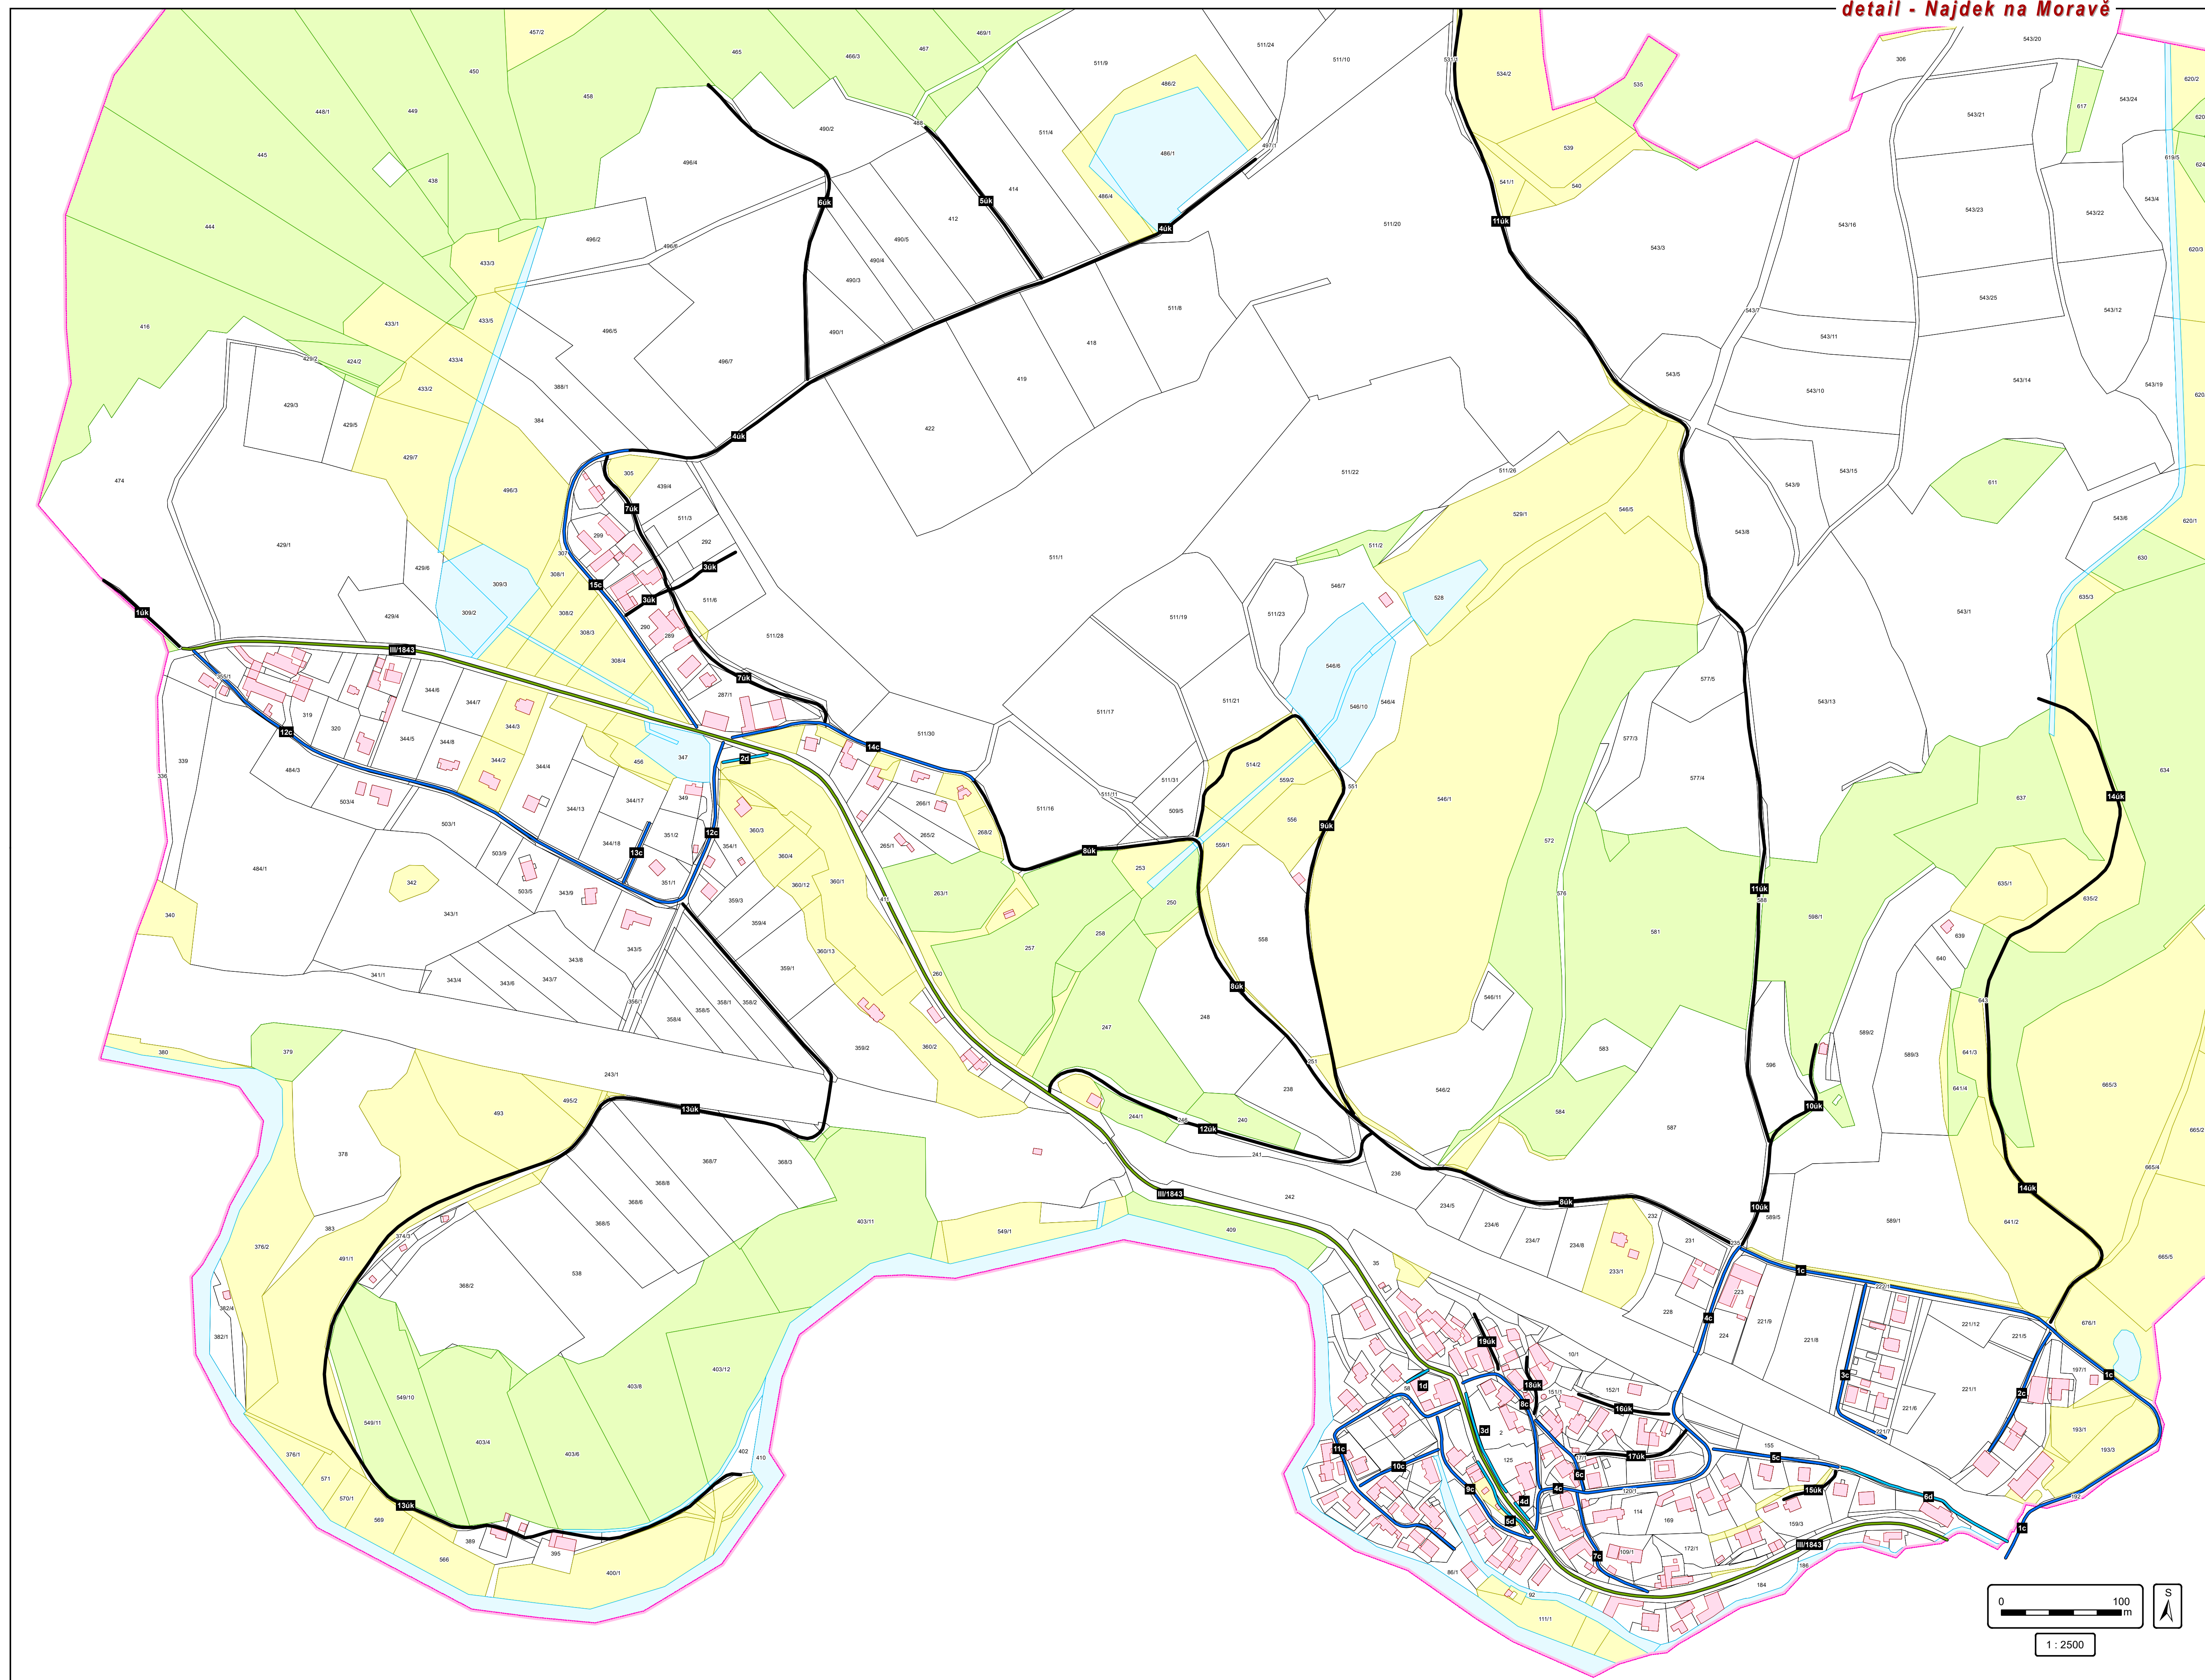

ZIMNÍ ÚDRŽBA MÍSTNÍCH KOMUNIKACÍ

Obec Hamry nad Sázavou
okr. Žďár nad Sázavou
k.ú. 637114 Najdek na Moravě

1. **Pasport**
- II. pořadí - do 12 hodin
  - II. pořadí - do 12 hodin - chodník
  - neudržovaná
  - údržba jinými subjekty
3. **Katastrální mapa**
4. hranice katastrálního území
   - budovy
   - hranice parcel, parcelní číslo
5. **Druh pozemku**
6. lesní pozemek
   - trvalý travní porost
   - vodní plocha

ZIMNÍ ÚDRŽBA MÍSTNÍCH KOMUNIKACÍ - NAJDEK NA MORAVĚ

HPN projekt s.r.o. Obrátek 93, 394 12 Obrátek tel.: 720 699 496 / 603 820 308 e-mail: info@hpnprojekt.cz	Vypracoval: PAVEL NECKAŘ Objednatel: OBEC HAMRY NAD SÁZAVOU Výkres: ZIMNÍ ÚDRŽBA MÍST. KOMUNIKACÍ Datum: ČERVENEC 2018	Měřítko: 1 : 7500 Paré: