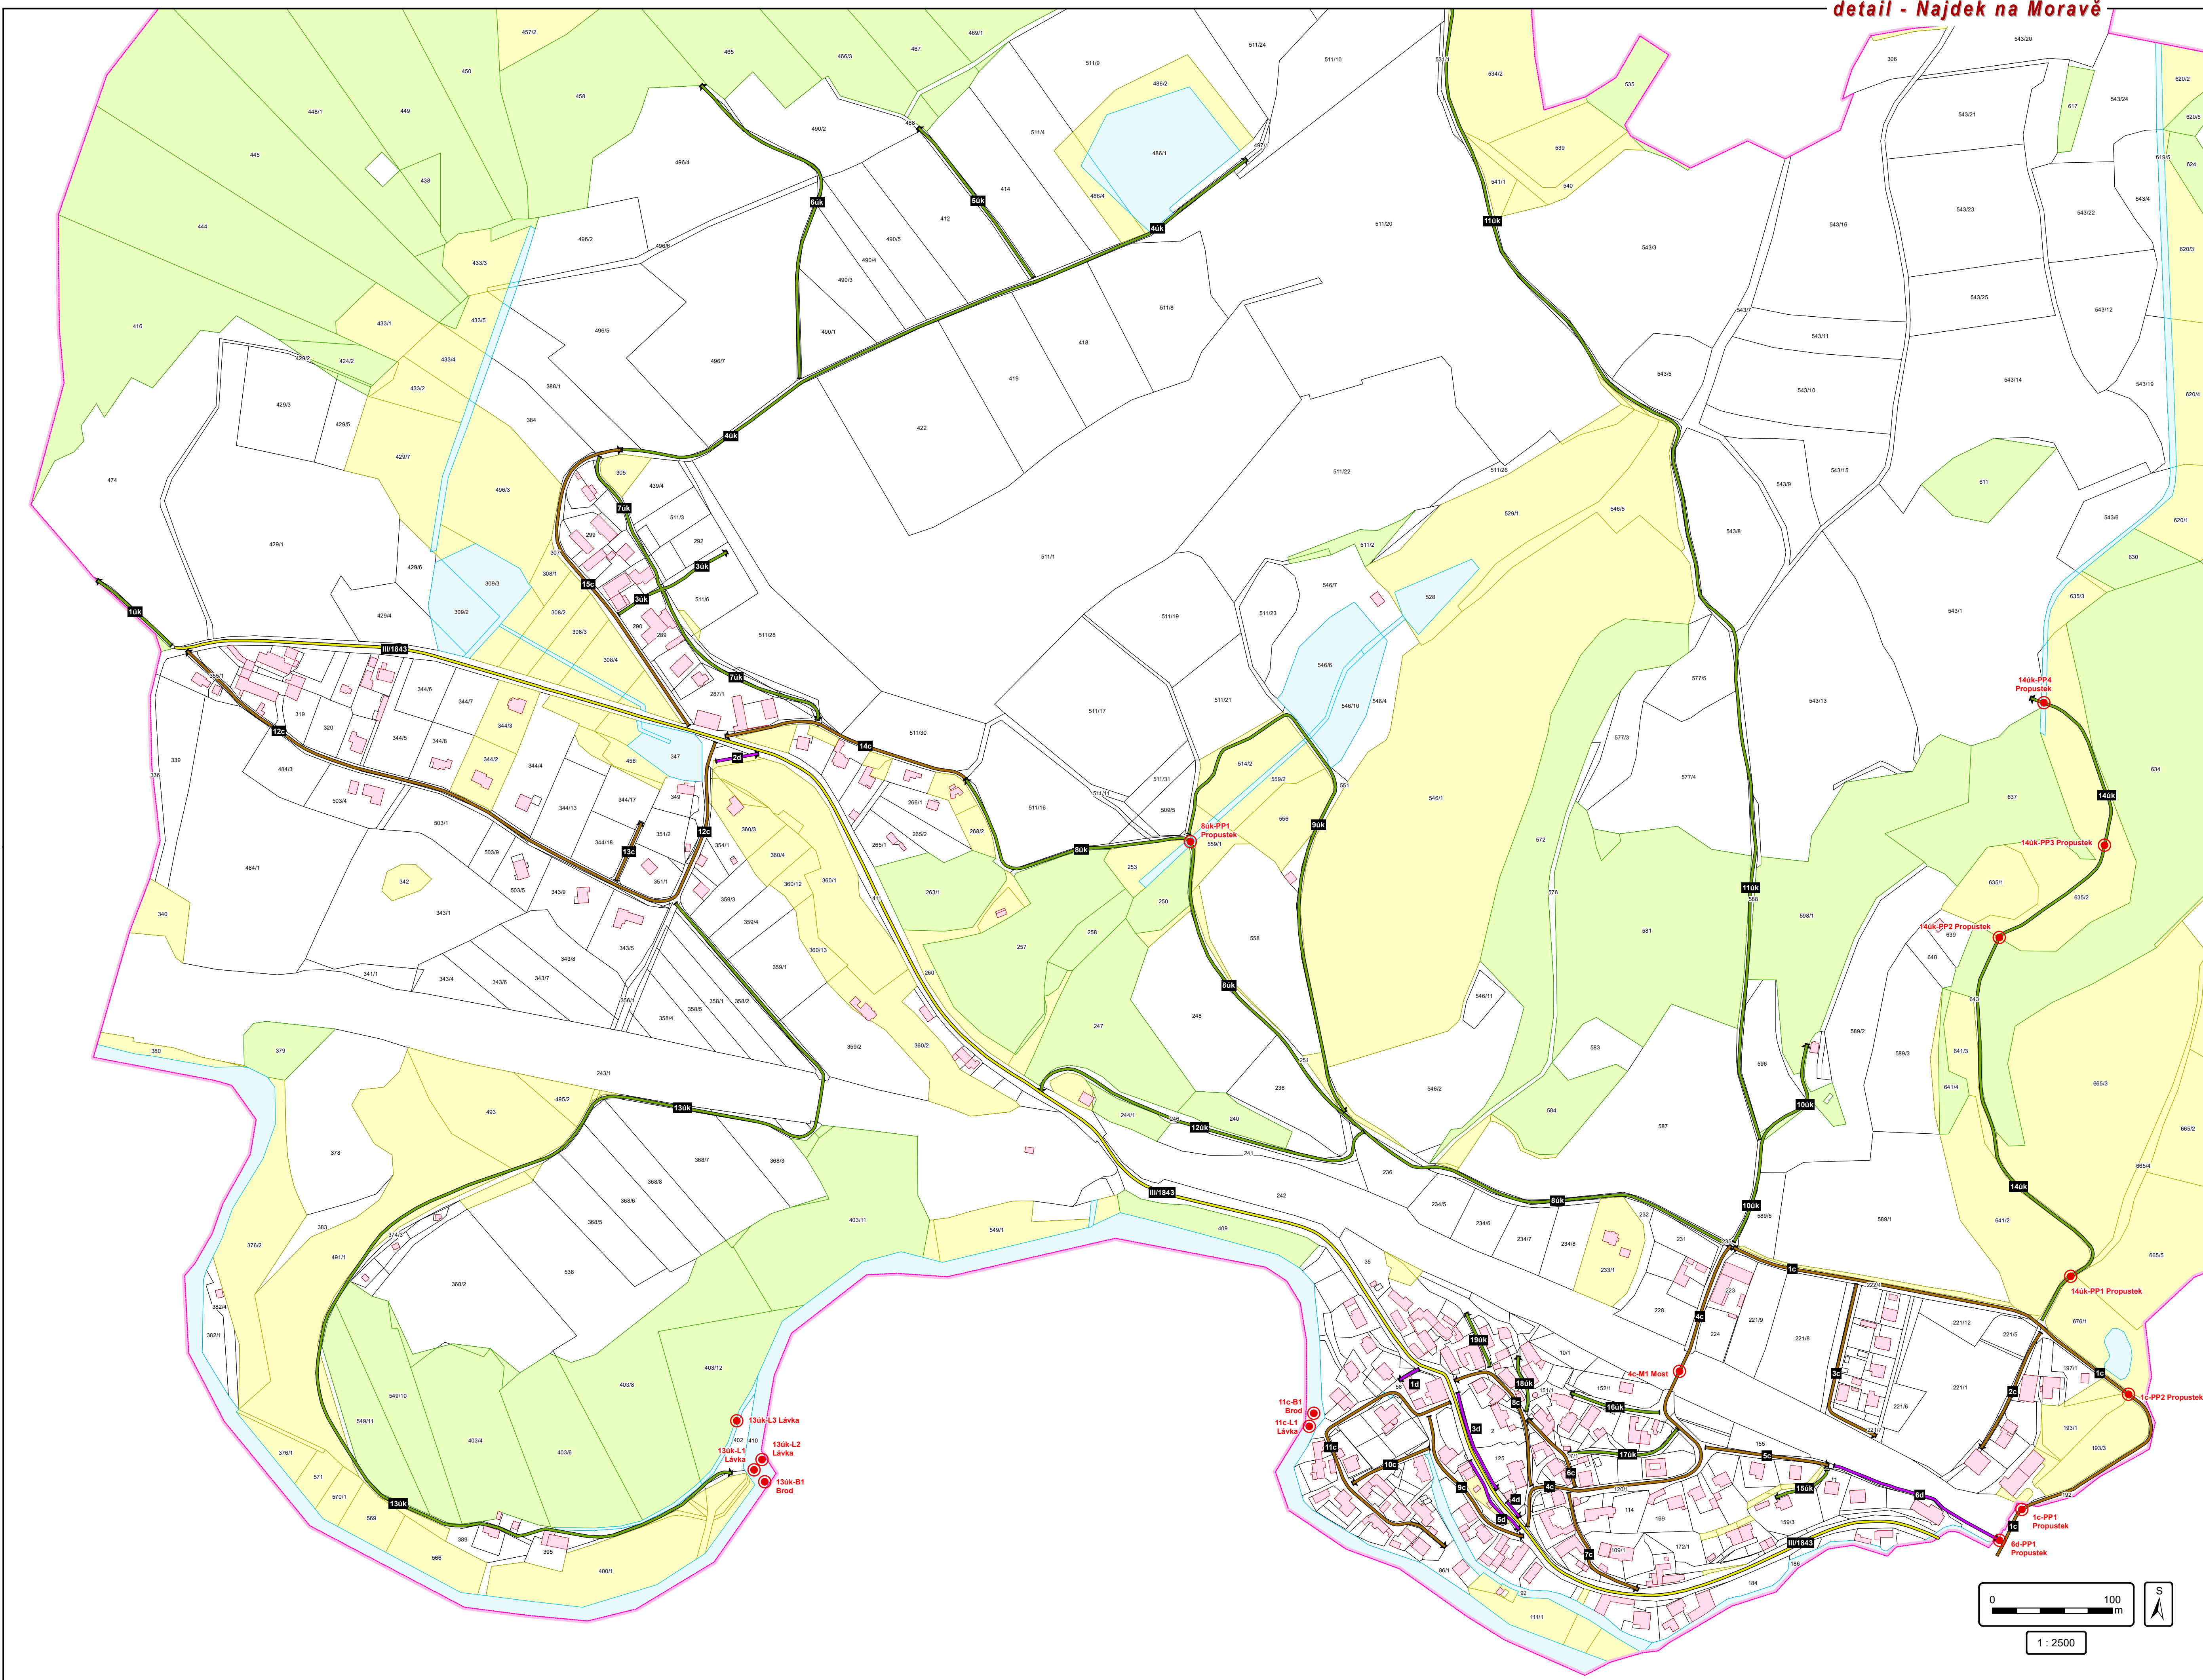

PASPORT MÍSTNÍCH KOMUNIKACÍ

Obec Hamry nad Sázavou
okr. Žďár nad Sázavou
k.ú. 637114 Najdek na Moravě

detail - Najdek na Moravě

- Pasport**
- místní komunikace III. třídy
 - místní komunikace IV. třídy (zobrazeny jen ve výkresu "detail")
 - účelová komunikace
 - most, propustek, lávka, brod
 - počátek a konec měření
- Sílnice**
- sílnice III. třídy
- Katastrální mapa**
- hranice katastrálního území
 - budovy
 - hranice parcel, parcelní číslo
- Druh pozemku**
- lesní pozemek
 - trvalý travní porost
 - vodní plocha