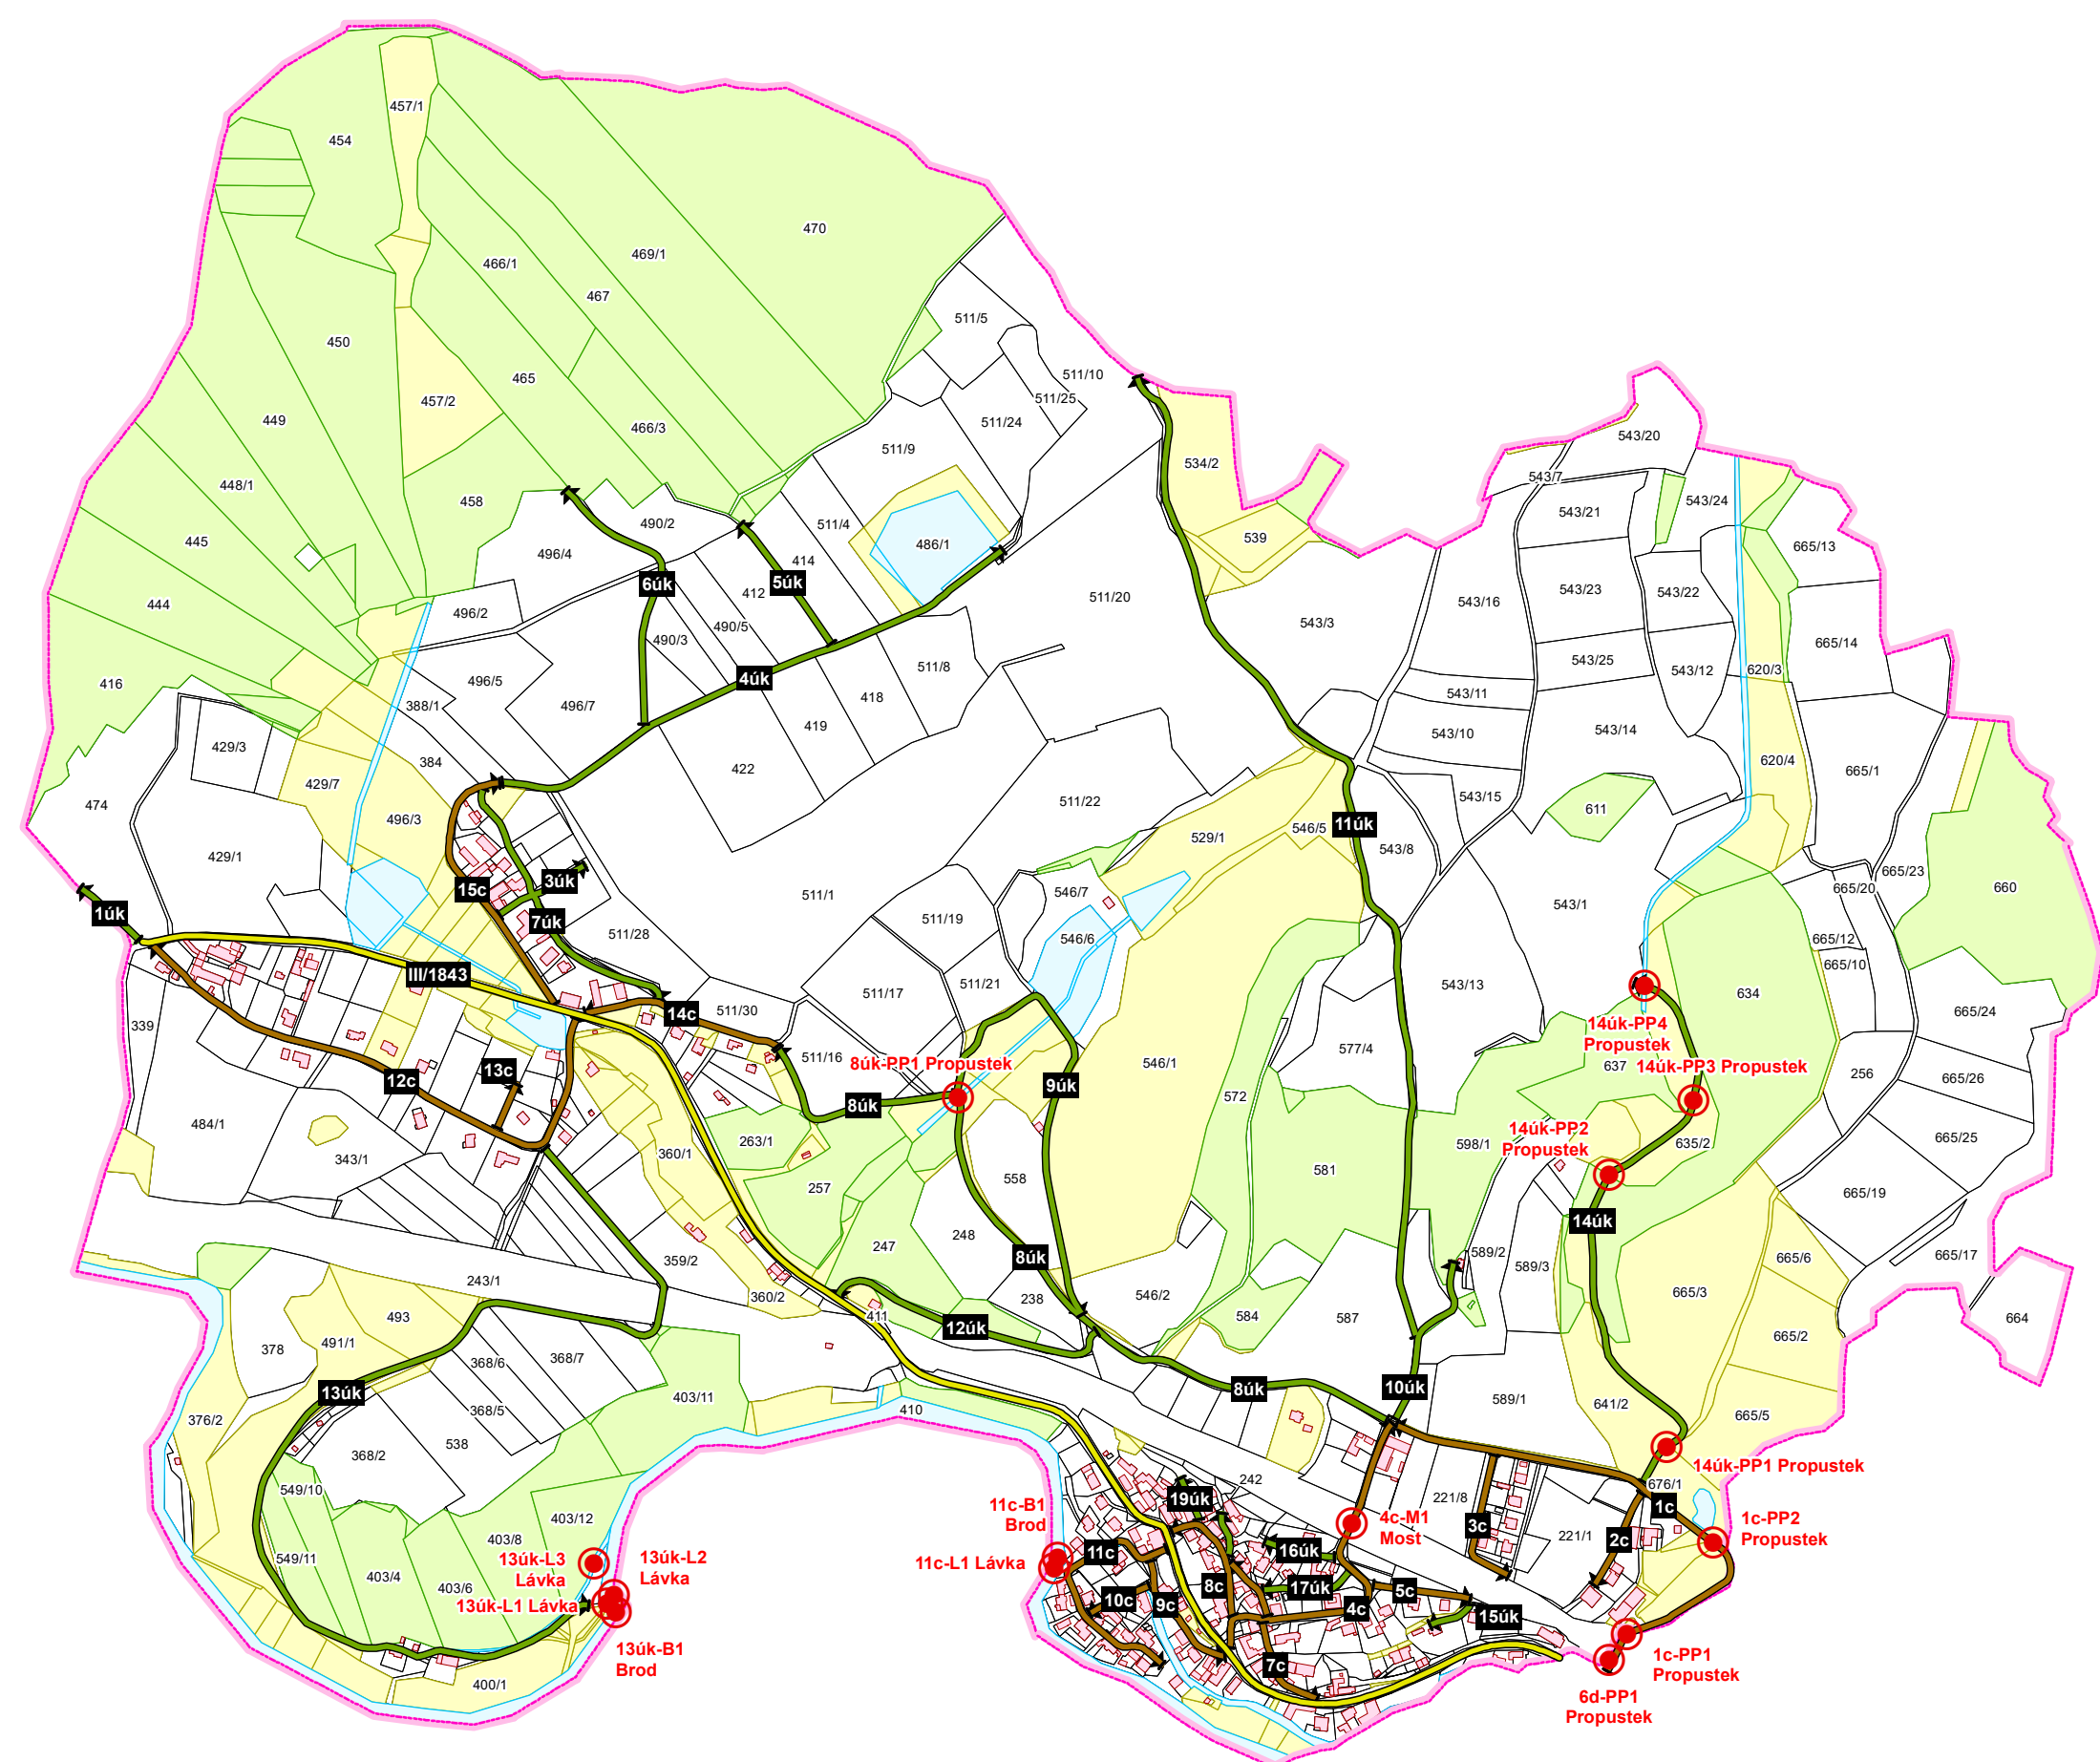

PASPORT MÍSTNÍCH KOMUNIKACÍ

Obec Hamry nad Sázavou
okr. Žďár nad Sázavou
k.ú. 637114 Najdek na Moravě

detail - Najdek na Moravě

- Pasport**
- místní komunikace III. třídy
 - místní komunikace IV. třídy (zobrazeny jen ve výkresu "detail")
 - účelová komunikace
 - most, propustek, lávka, brod
 - počátek a konec měření
- Sílnice**
- sílnice III. třídy
- Katastrální mapa**
- hranice katastrálního území
 - budovy
 - hranice parcel, parcelní číslo
- Druh pozemku**
- lesní pozemek
 - trvalý travní porost
 - vodní plocha