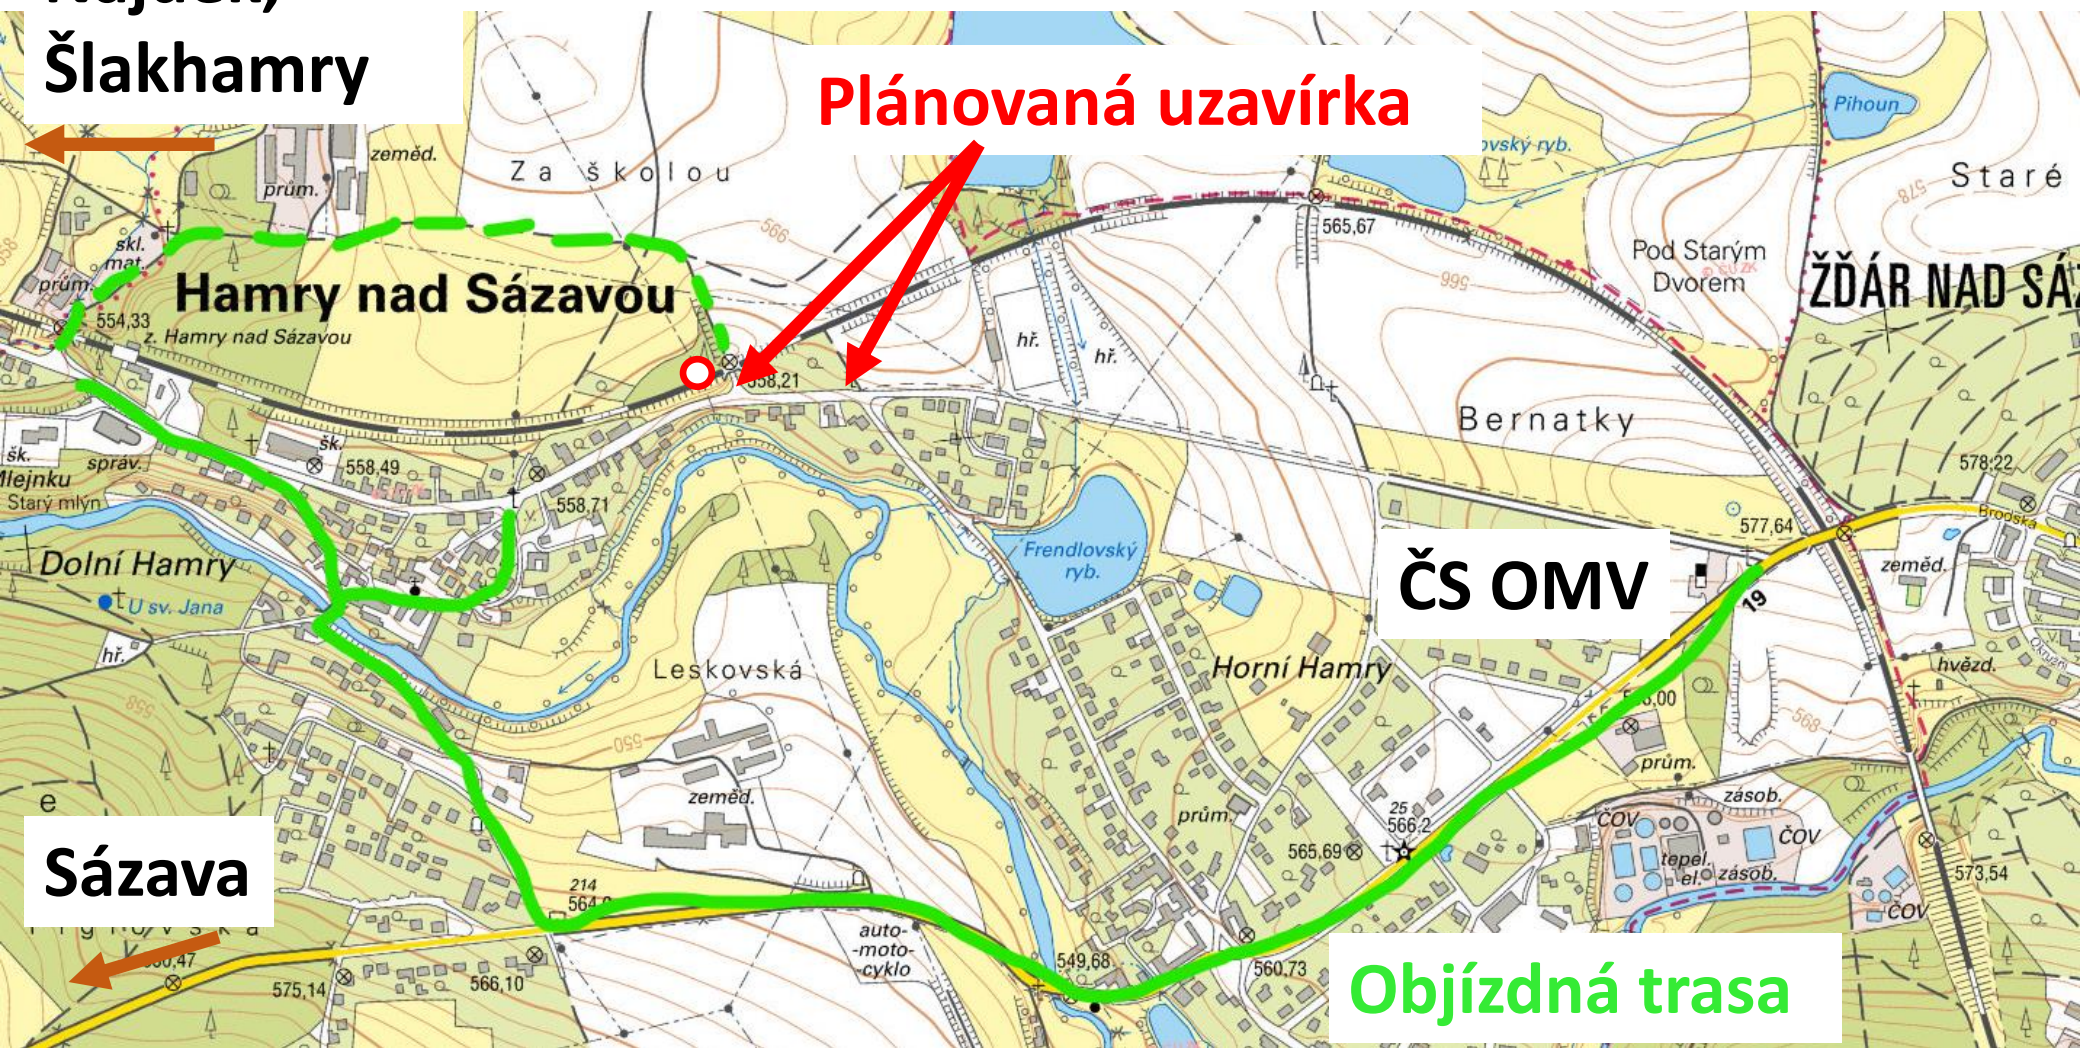

Vážení motoristé, v nejbližších dnech (nejdříve od 8.8.2022) dojde k uzavírce komunikace do Dolních Hamrů, Najdeku a Šlakhamrů (do 31.10.2022). Tato uzavírka se nebude týkat autobusové dopravy. Nejlepší objízdňá trasa povede od ČS OMV po 1/19 a přes kamenný most.

Děkujeme za pochopení a trpělivost.

Najdek,
Šlakhamry

Plánovaná uzavírka

Sázava

ČS OMV

Objízdňá trasa